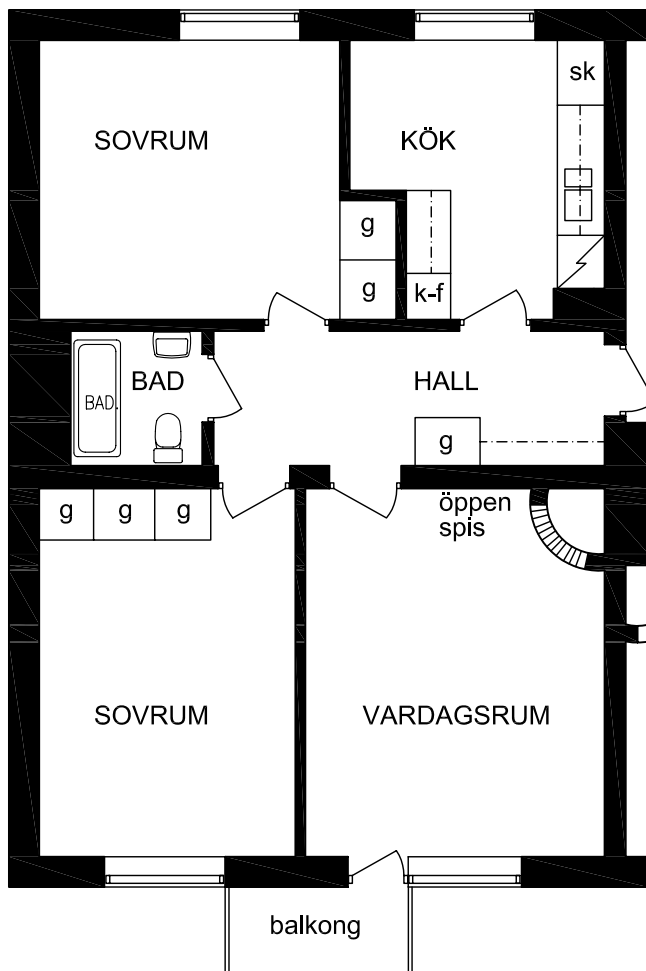

KV KRONOFOGDEN ÖSTERSUND

STORGATAN 4A

skala 1:100
meter

RITNINGSUNDERLAGET UTGÖRS AV
ÄLDRE RITNINGAR SOM SKANNATS
OCH VEKTORISERATS
SMÄRRE AVVIKELSER KAN FÖREKOMMA

110-3

LÄGENHET 3 Rok 74m²

8012 : plan 1
8011 : plan 2
8010 : plan 3