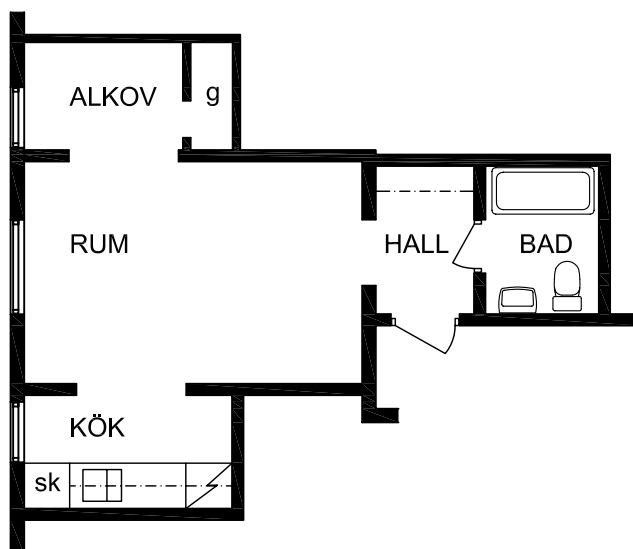

KV BIET 4 ÖSTERSUND

RÅDHUSGATAN 8

LÄGENHET 1Rok 35m²

8005s, 8006 : plan 3

skala 1:100
meter

RITNINGSUNDERLAGET UTGÖRS AV
ÄLDRE RITNINGAR SOM SKANNATS
OCH VEKTORISERATS
SMÄRRE AVVIKELSER KAN FÖREKOMMA

070-3