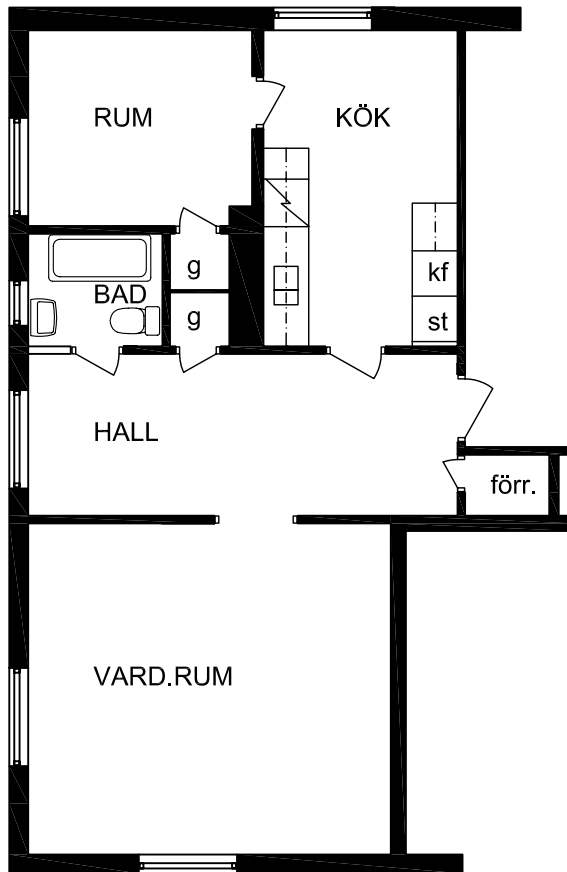

KV BIET 8 ÖSTERSUND

KYRKGATAN 7

LÄGENHET 2Rok 58m²

8014 : plan 1
8016 : plan 2

skala 1:100
meter

RITNINGUNDERLAGET UTGÖRS AV
ÄLDRE RITNINGAR SOM SKANNATS
OCH VEKTORISERATS
SMÄRRE AVVIKELSER KAN FÖREKOMMA

090-1