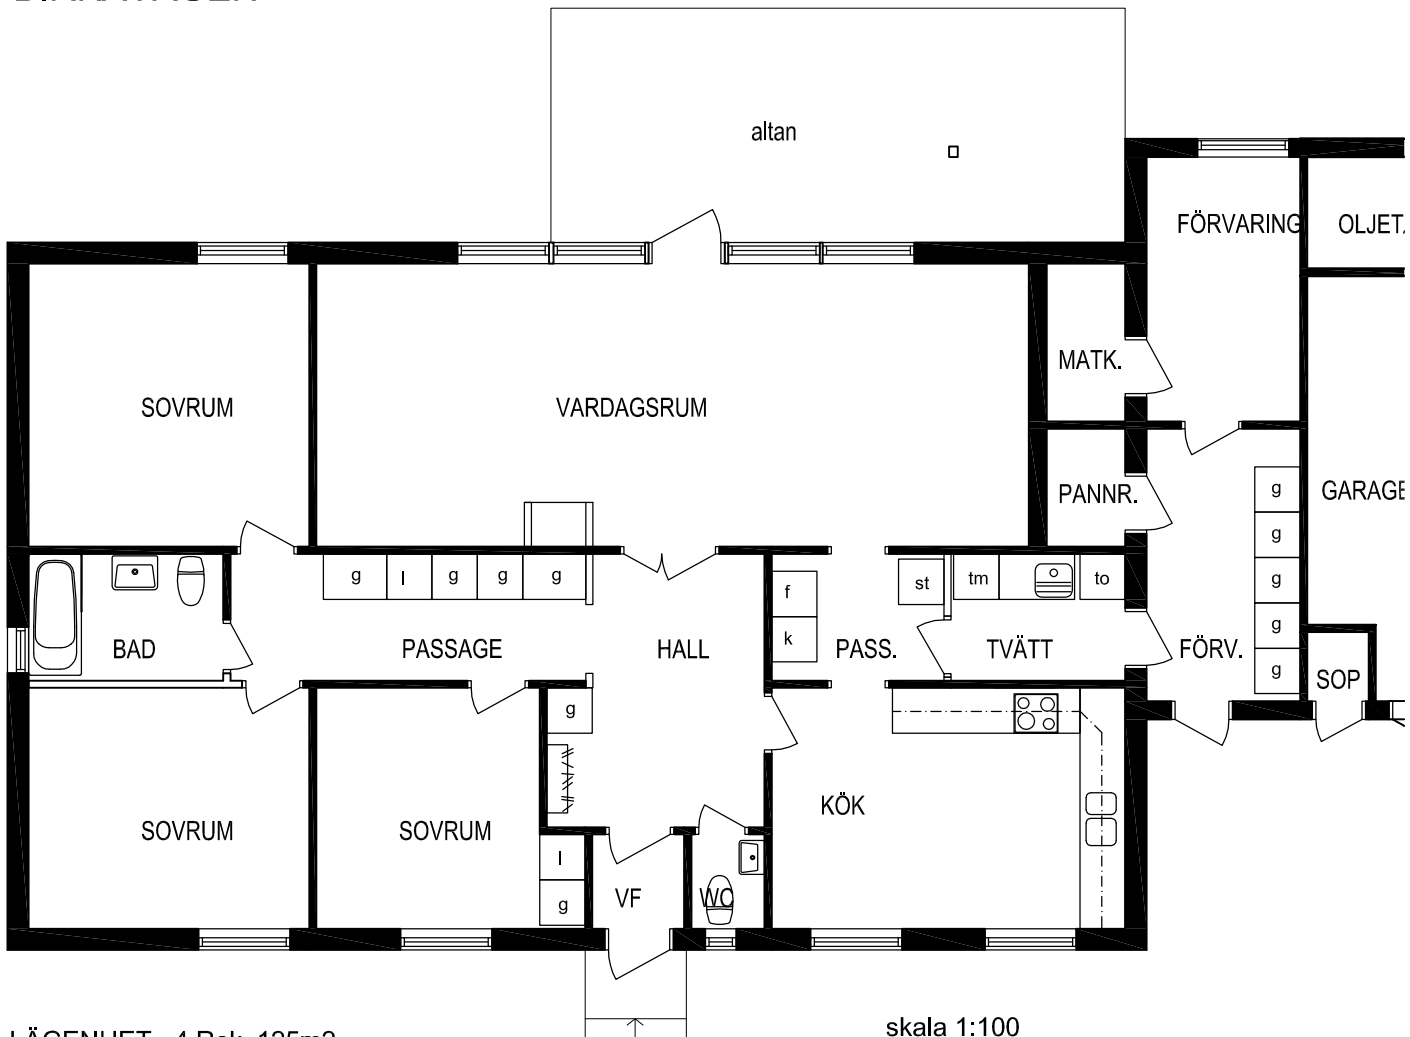

TÄNG 2:129

BIRKAVÄGEN

LÄGENHET 4 Rok 125m²

8004

skala 1:100
meter

RITNINGSUNDERLAGET UTGÖRS AV
ÄLDRE RITNINGAR SOM SKANNATS
OCH VEKTORISERATS
SMÄRRRE AVVIKELSER KAN FÖREKOMMA

170-4