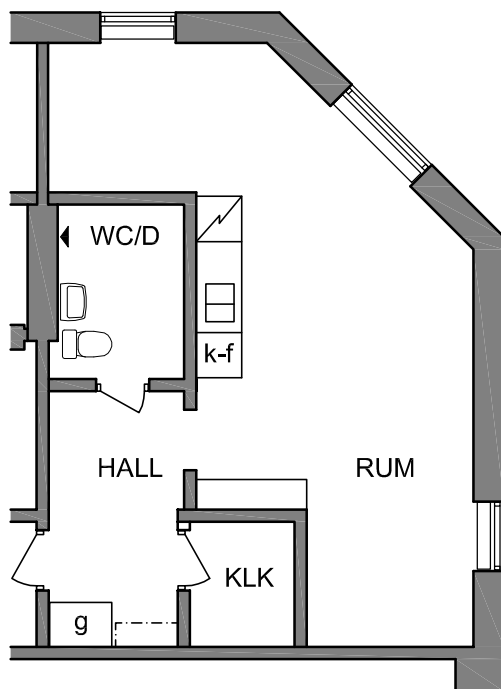

KV FILOSOFEN ÖSTERSUND

KÖPMANGATAN 6

skala 1:100
meter

RITNINGUNDERLAGET UTGÖRS AV
ÄLDRE RITNINGAR SOM SKANNATS
OCH VEKTORISERATS
SMÄRRE AVVIKELSER KAN FÖREKOMMA

010-4

LÄGENHET 1 Rkv 39m²

8004 : plan 1