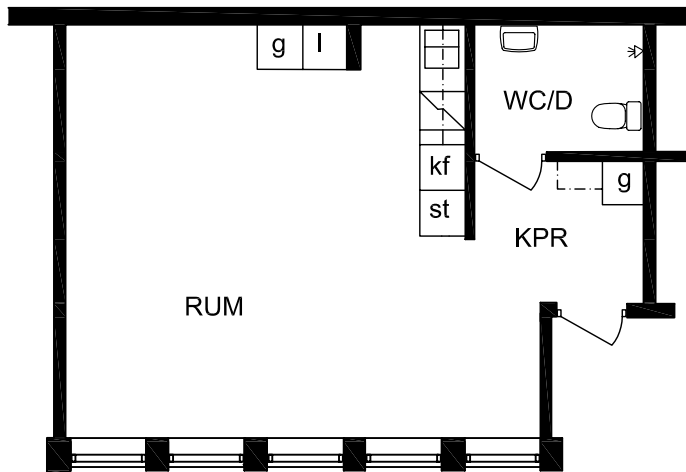

## KÖPMANGATAN 4E

LÄGENHET 1Rks 39m<sup>2</sup>

8024 : plan 1

skala 1:100  
meter

RITNINGUNDERLAGET UTGÖRS AV  
ÄLDRE RITNINGAR SOM SKANNATS  
OCH VEKTORISERATS  
SMÄRRE AVVIKELSER KAN FÖREKOMMA

020-2