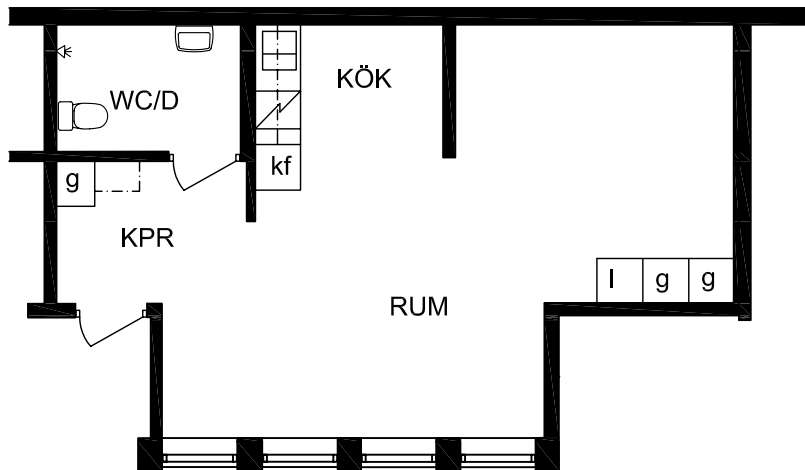

KV GARVAREN ÖSTERSUND

KÖPMANGATAN 4E

LÄGENHET 1Rok 42m²

8025 : plan 1

skala 1:100
meter

RITNINGSUNDERLAGET UTGÖRS AV
ÄLDRE RITNINGAR SOM SKANNATS
OCH VEKTORISERATS
SMÄRRRE AVVIKELSER KAN FÖREKOMMA

020-4