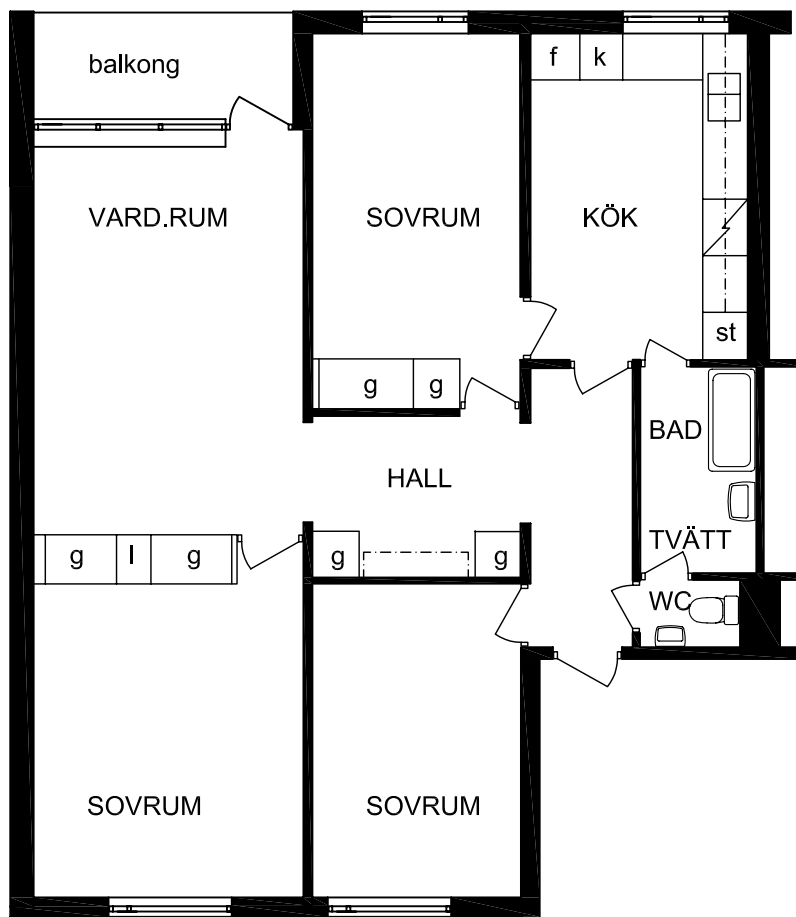

KV GARVAREN ÖSTERSUND

FÄLTJÄGARGRÄND 1A-1B

LÄGENHET 4Rok 94,5m²

8001,8002s,8003 : plan 1
8005,8006s,8007 : plan 2
8009,8010s,8011 : plan 3
(s=spegelvänd)

skala 1:100
meter

RITNINGSUNDERLAGET UTGÖRS AV
ÄLDRE RITNINGAR SOM SKANNATS
OCH VEKTORISERATS
SMÄRRRE AVVIKELSER KAN FÖREKOMMA