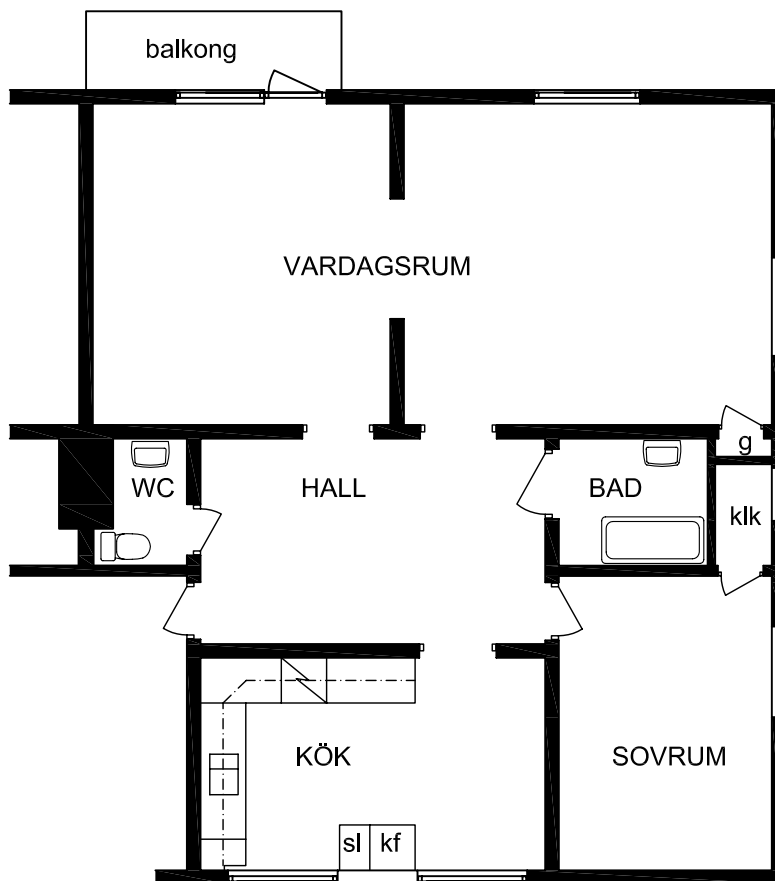

# KV BIET 4 ÖSTERSUND

RÅDHUSGATAN 8

LÄGENHET 3Rok 84m<sup>2</sup>

8002 : plan 1

skala 1:100  
meter

RITNINGSUNDERLAGET UTGÖRS AV  
ÄLDRE RITNINGAR SOM SKANNATS  
OCH VEKTORISERATS  
SMÄRRE AVVIKELSER KAN FÖREKOMMA

# KV BIET 4 ÖSTERSUND

RÅDHUSGATAN 8

LÄGENHET 3Rok 84m<sup>2</sup>

8001 : plan 1  
8003, 8004s : plan 2

skala 1:100  
meter

RITNINGSUNDERLAGET UTGÖRS AV  
ÄLDRE RITNINGAR SOM SKANNATS  
OCH VEKTORISERATS  
SMÄRRRE AVVIKELSER KAN FÖREKOMMA