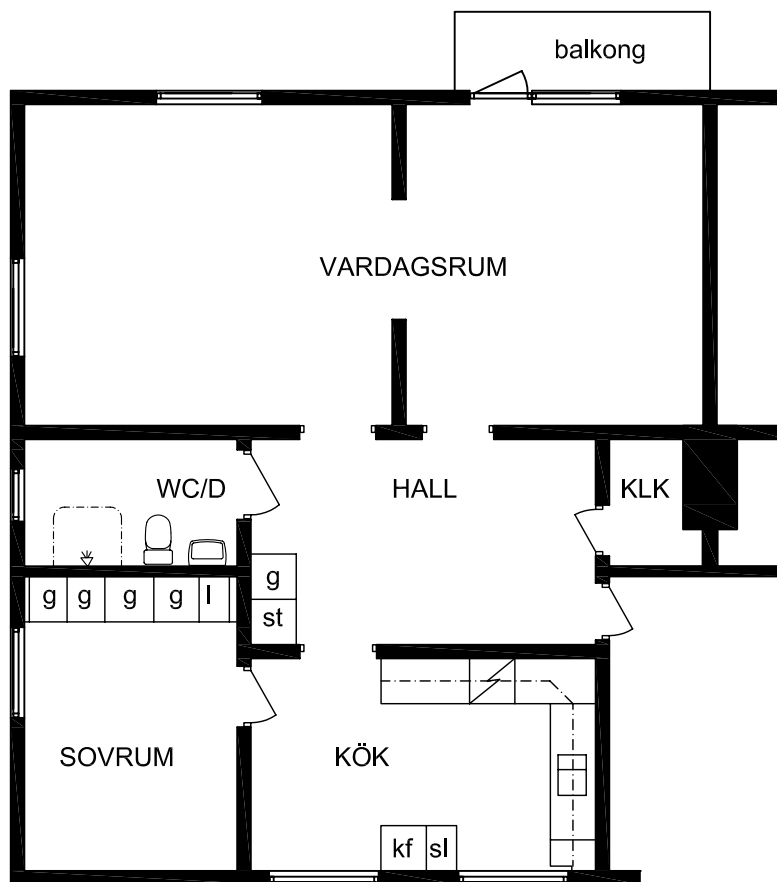

# KV BIET 4 ÖSTERSUND

RÅDHUSGATAN 8

LÄGENHET 3Rok 84m<sup>2</sup>

8002 : plan 1

skala 1:100  
meter

RITNINGSUNDERLAGET UTGÖRS AV  
ÄLDRE RITNINGAR SOM SKANNATS  
OCH VEKTORISERATS  
SMÄRRE AVVIKELSER KAN FÖREKOMMA

# KV BIET 4 ÖSTERSUND

RÅDHUSGATAN 8

LÄGENHET 3Rok 84m<sup>2</sup>

8001 : plan 1  
8003, 8004s : plan 2

skala 1:100  
meter

RITNINGSUNDERLAGET UTGÖRS AV  
ÄLDRE RITNINGAR SOM SKANNATS  
OCH VEKTORISERATS  
SMÄRRRE AVVIKELSER KAN FÖREKOMMA