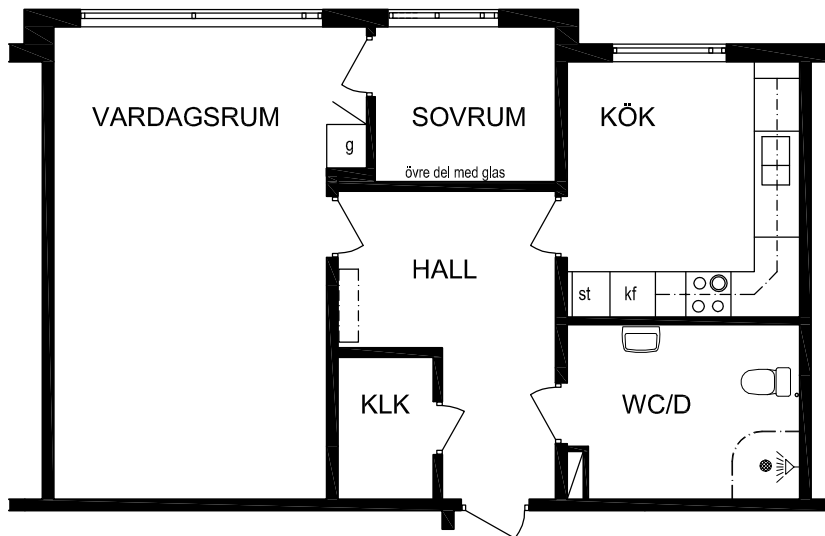

## HUS D NORRA GRÖNGATAN 8 A-B

LÄGENHET  
1,5 Rok 57m<sup>2</sup>

8059 : plan 1

RITNINGUNDERLAGET UTGÖRS AV  
ÄLDRE RITNINGAR SOM SKANNATS  
OCH VEKTORISERATS  
SMÄRRRE AVVIKELSER KAN FÖREKOMMA

D1