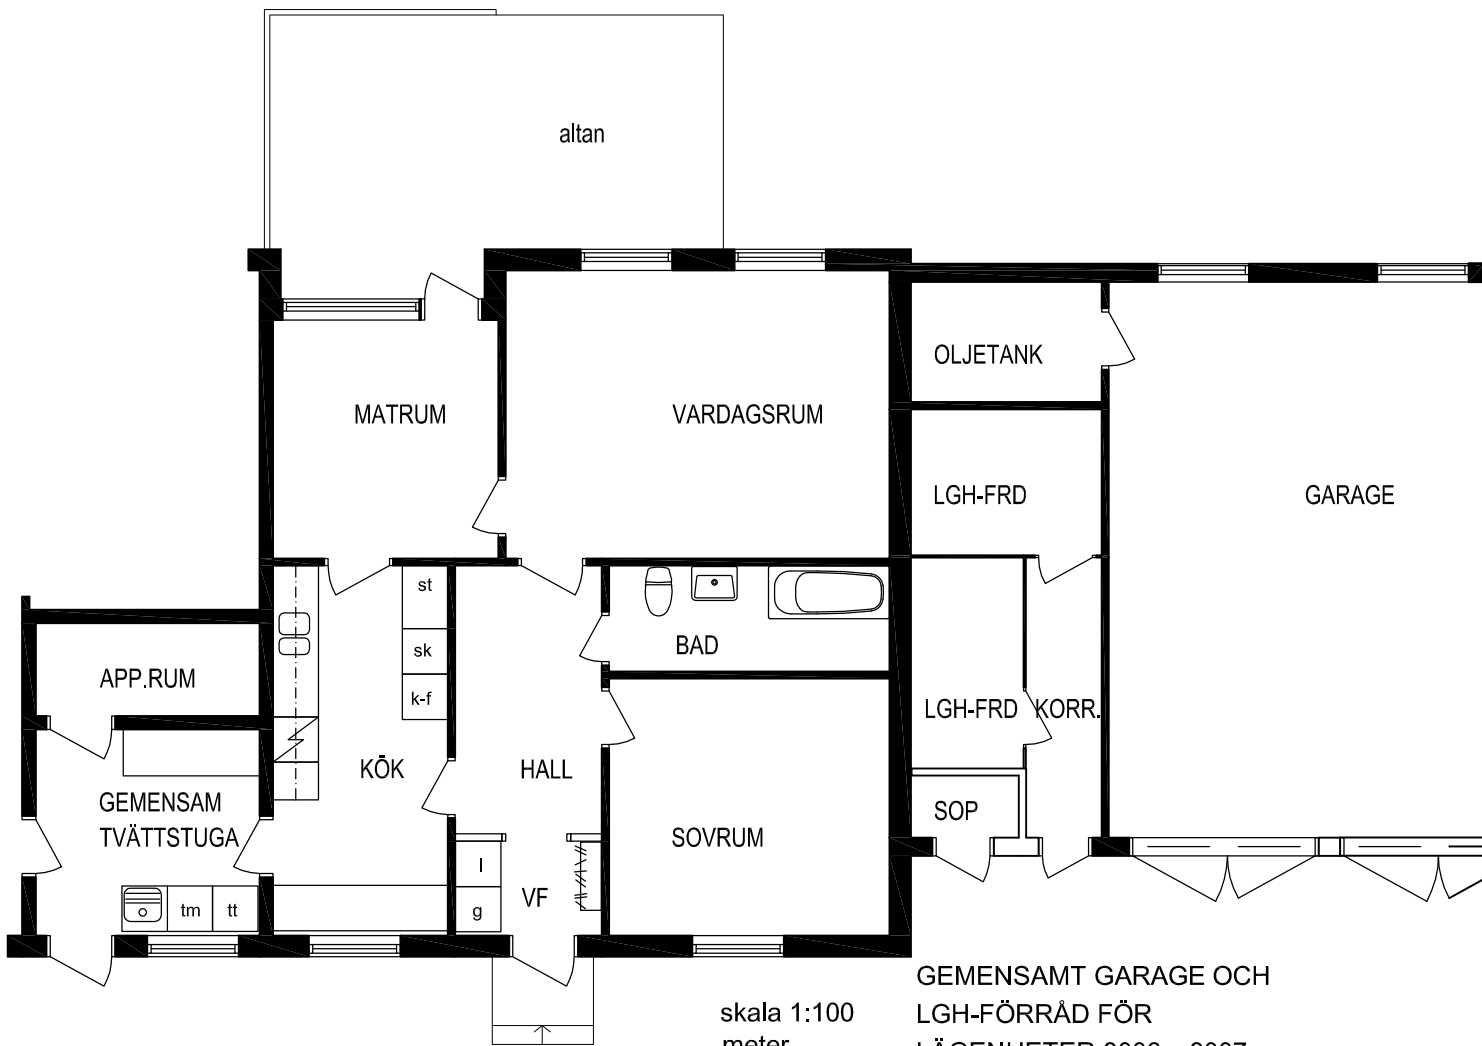

TÄNG 2:131

BIRKAVÄGEN

LÄGENHET 2 Rok 68m²

8006

skala 1:100
meter

GEMENSAMT GARAGE OCH
LGH-FÖRRÅD FÖR
LÄGENHETER 8006 o 8007

RITNINGSUNDERLAGET UTGÖRS AV
ÄLDRE RITNINGAR SOM SKANNATS
OCH VEKTORISERATS
SMÄRRE AVVIKELSER KAN FÖREKOMMA

170-6