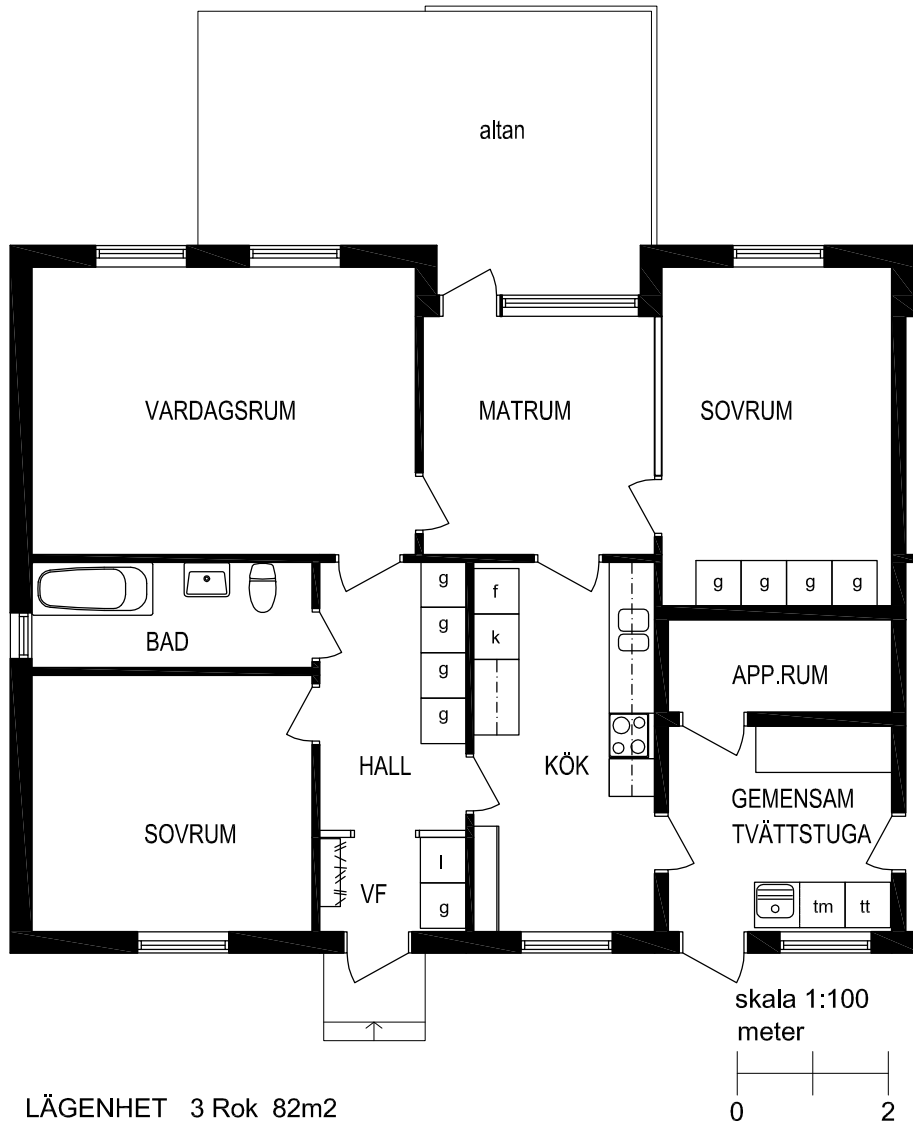

TÄNG 2:131

BIRKAVÄGEN

LÄGENHET 3 Rok 82m²

8007

RITNINGSUNDERLAGET UTGÖRS AV
ÄLDRE RITNINGAR SOM SKANNATS
OCH VEKTORISERATS
SMÄRRRE AVVIKELSER KAN FÖREKOMMA

170-7