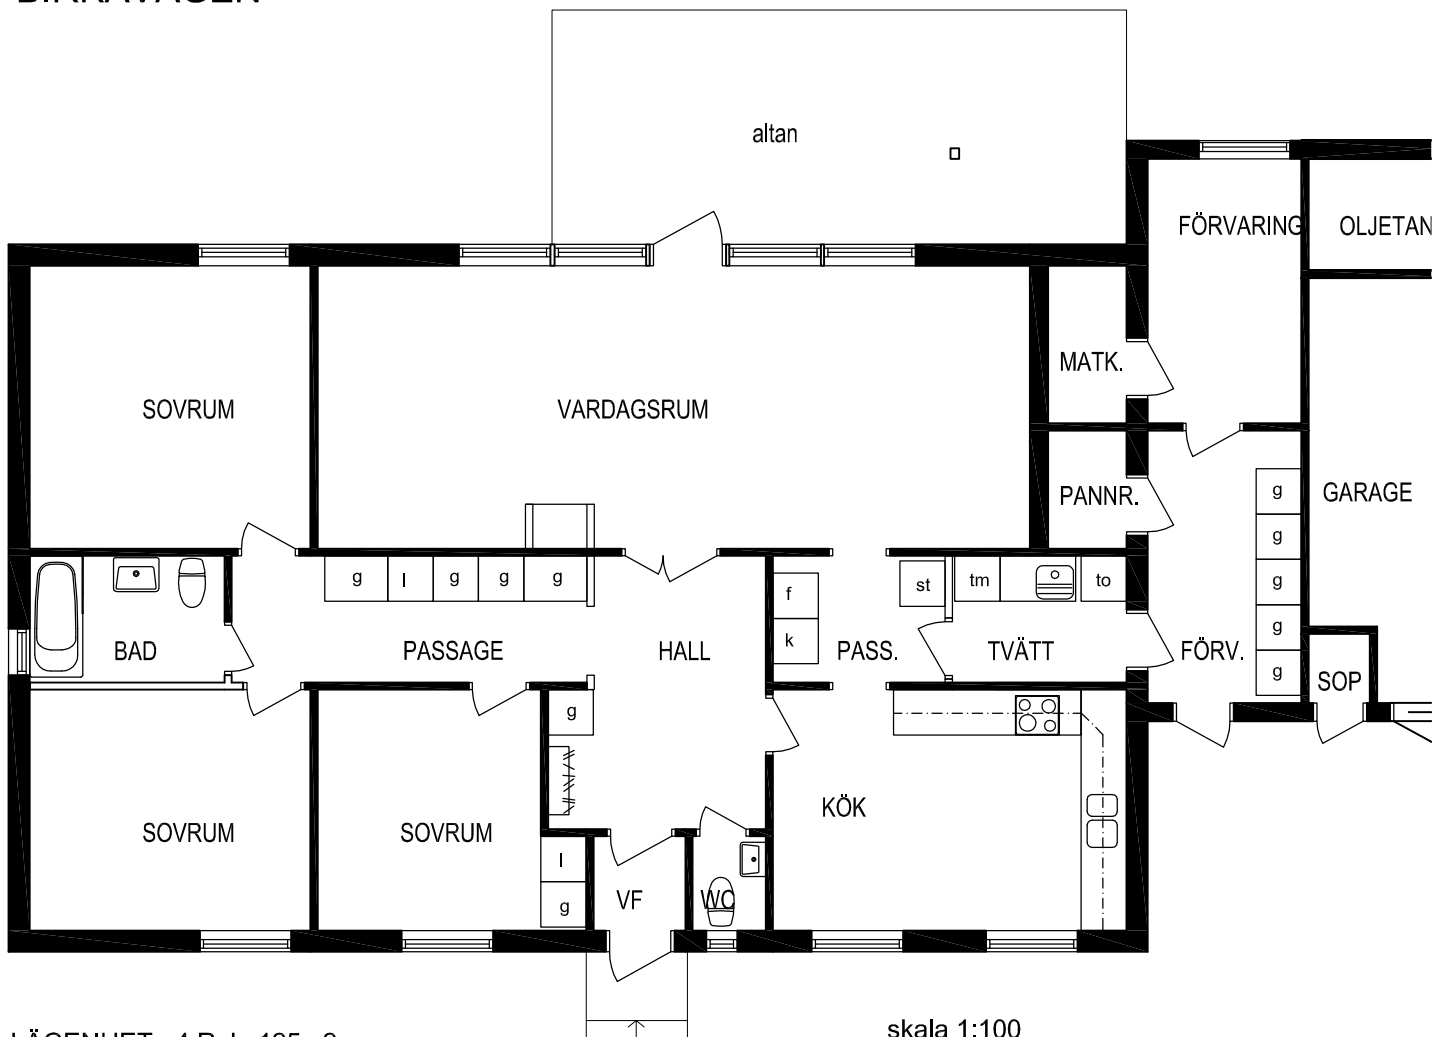

TÄNG 2:130

BIRKAVÄGEN

LÄGENHET 4 Rok 125m²

8005

skala 1:100
meter

RITNINGSUNDERLAGET UTGÖRS AV
ÄLDRE RITNINGAR SOM SKANNATS
OCH VEKTORISERATS
SMÄRRRE AVVIKELSER KAN FÖREKOMMA

170-5