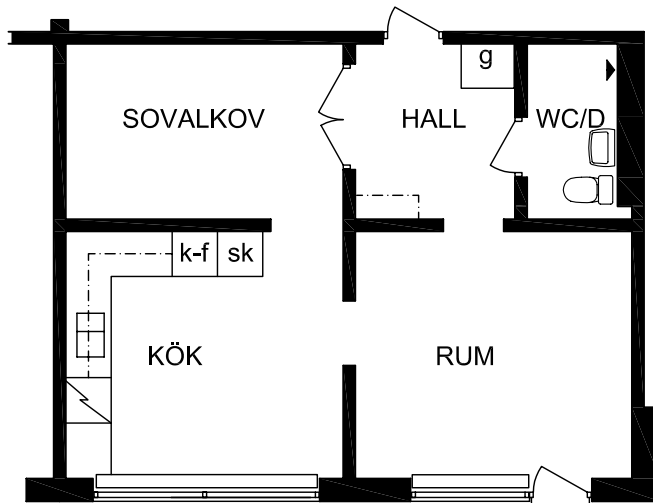

## KÖPMANGATAN 6

skala 1:100  
meter

RITNINGSUNDERLAGET UTGÖRS AV  
ÄLDRE RITNINGAR SOM SKANNATS  
OCH VEKTORISERATS  
SMÄRRE AVVIKELSER KAN FÖREKOMMA

010-5

LÄGENHET 1 Rok 40m<sup>2</sup>

8007 : plan 1